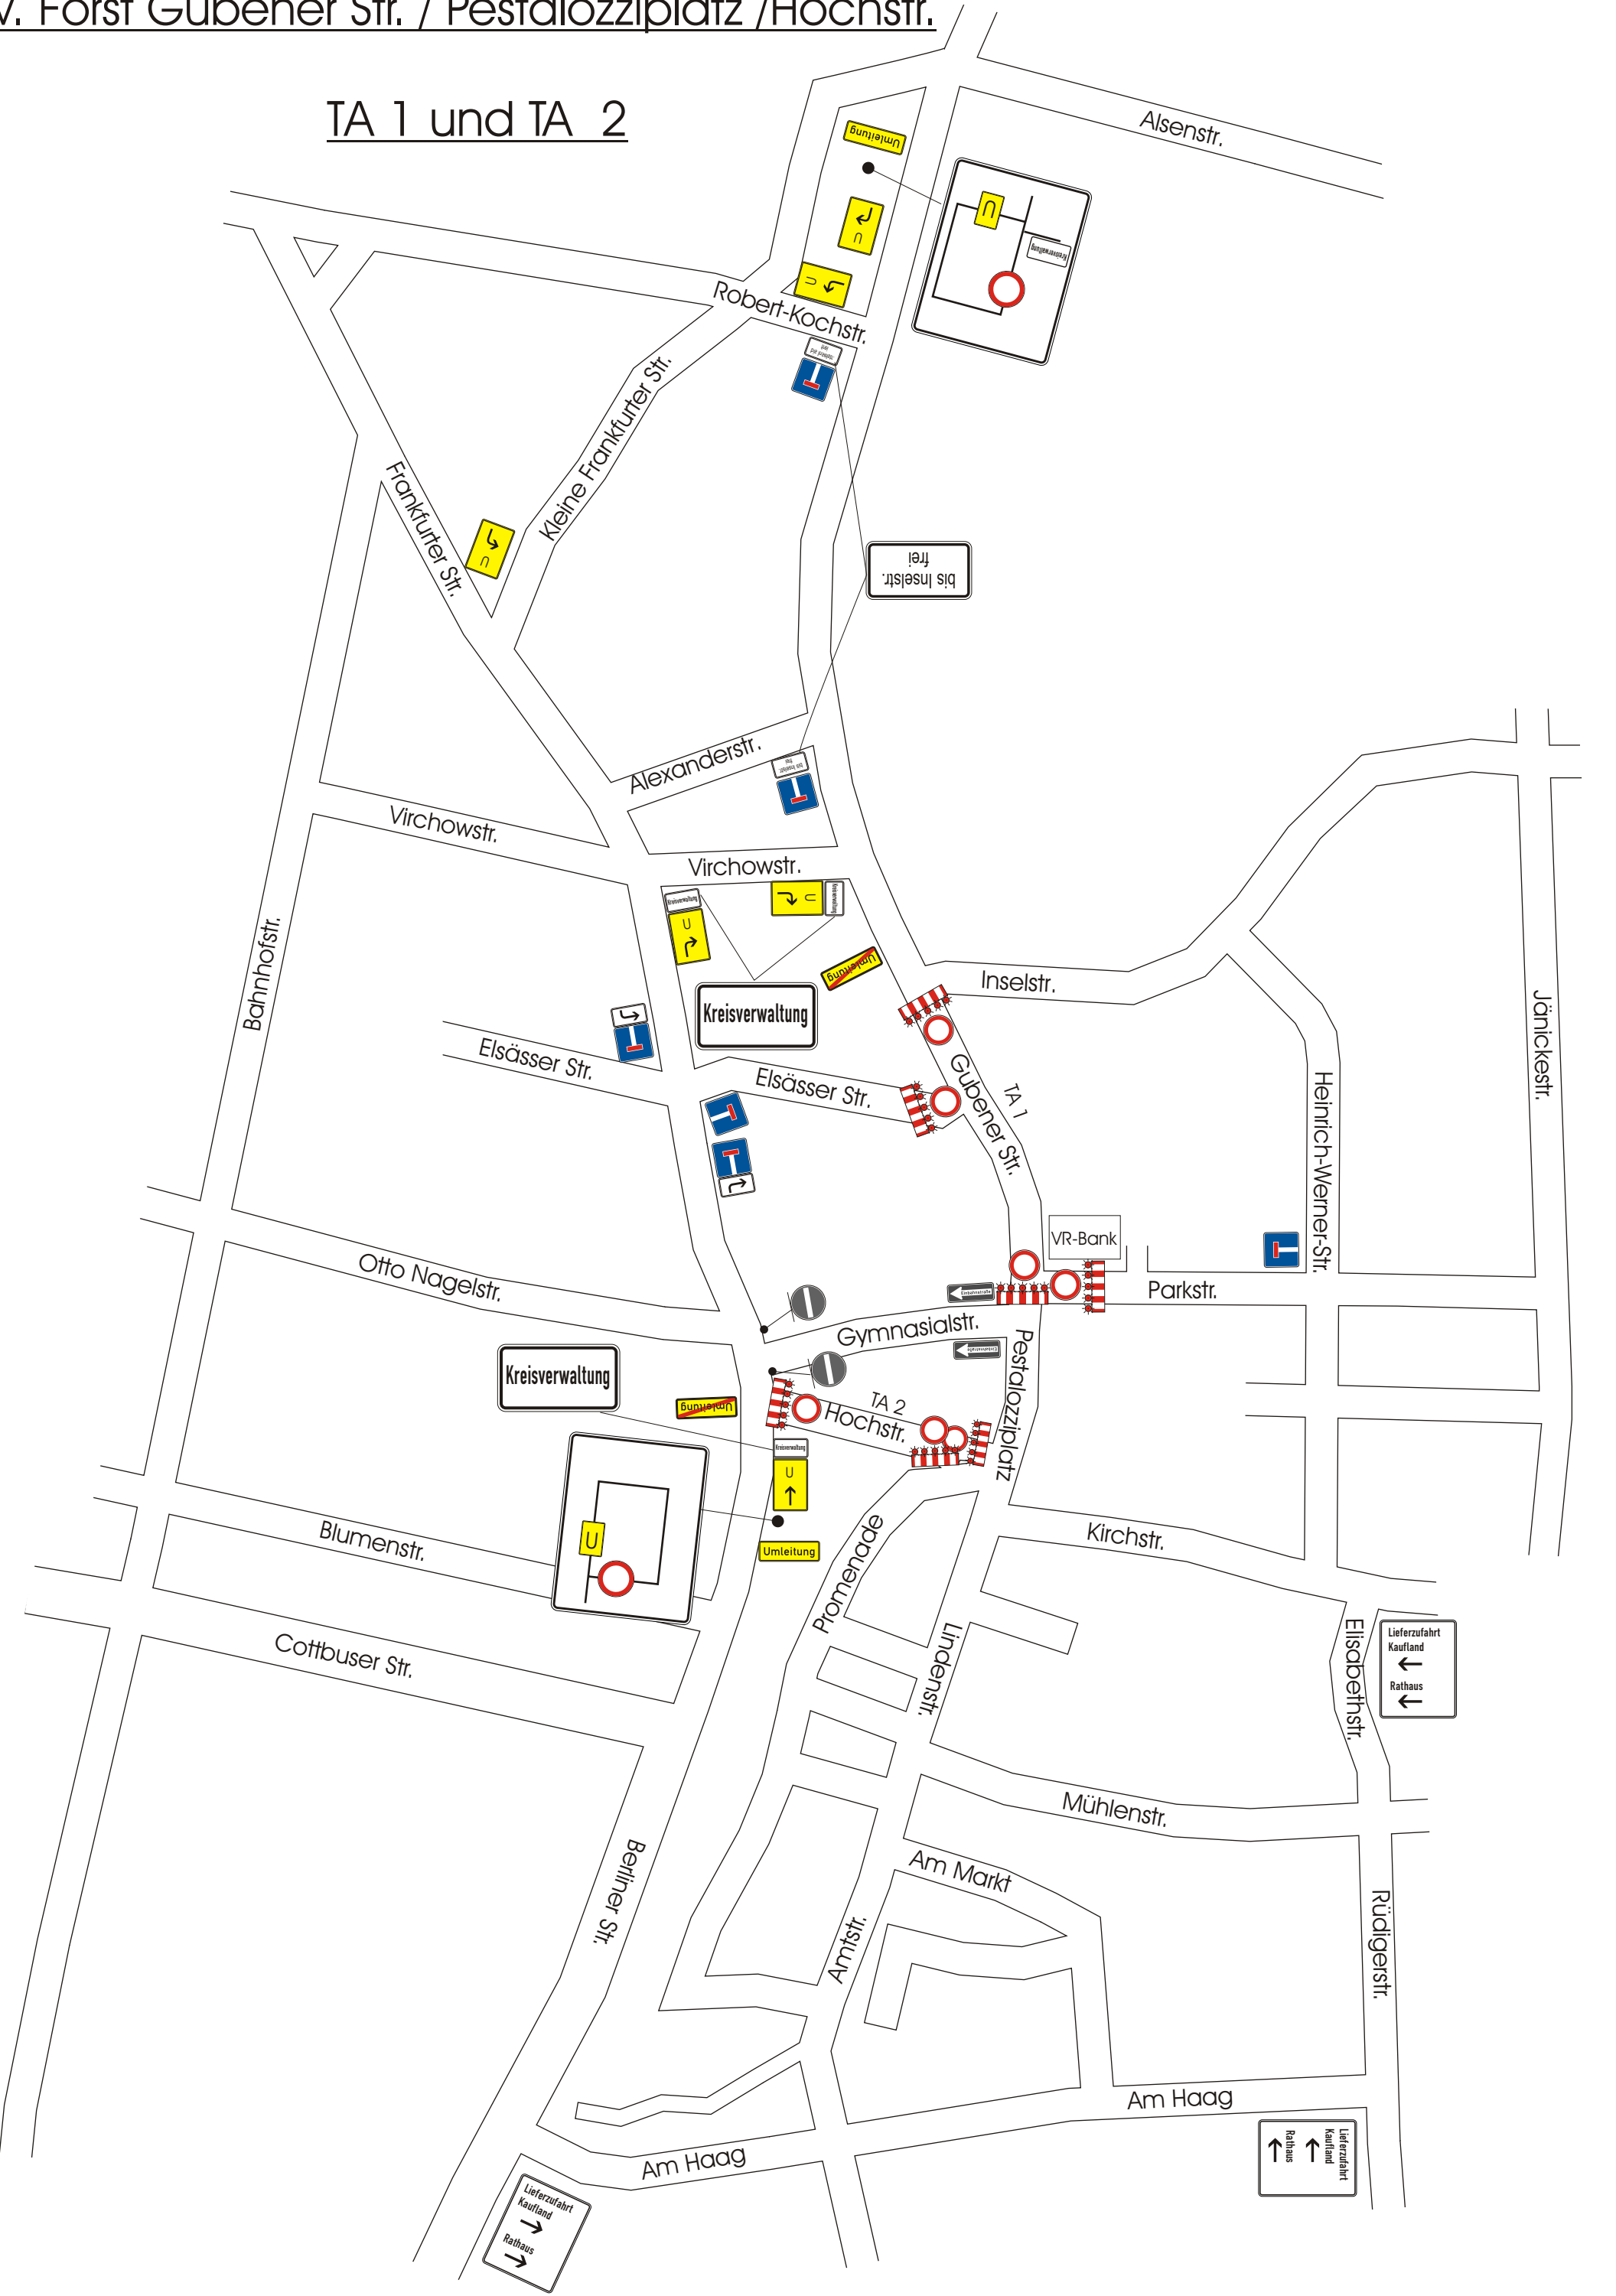

BV. Forst Gubener Str. / Pestalozziplatz /Hochstr.

TA 1 und TA 2

Robert-Kochstr.

Alsenstr.

TA 1 und TA 2

bis Inselstr.

Kreisverwaltung

Kreisverwaltung

Alexanderstr.

Virchowstr.

Virchowstr.

Elsässer Str.

Elsässer Str.

Inselstr.

Gubener Str.

Heinrich-Werner-Str.

Jänickestr.

Otto Nagelstr.

Gymnasialstr.

Parkstr.

Hochstr.

Pestalozziplatz

Kirchstr.

Blumenstr.

Cottbuser Str.

Promenade

Lindenstr.

Mühlenstr.

Berliner Str.

Amststr.

Am Markt

Rüdigerstr.