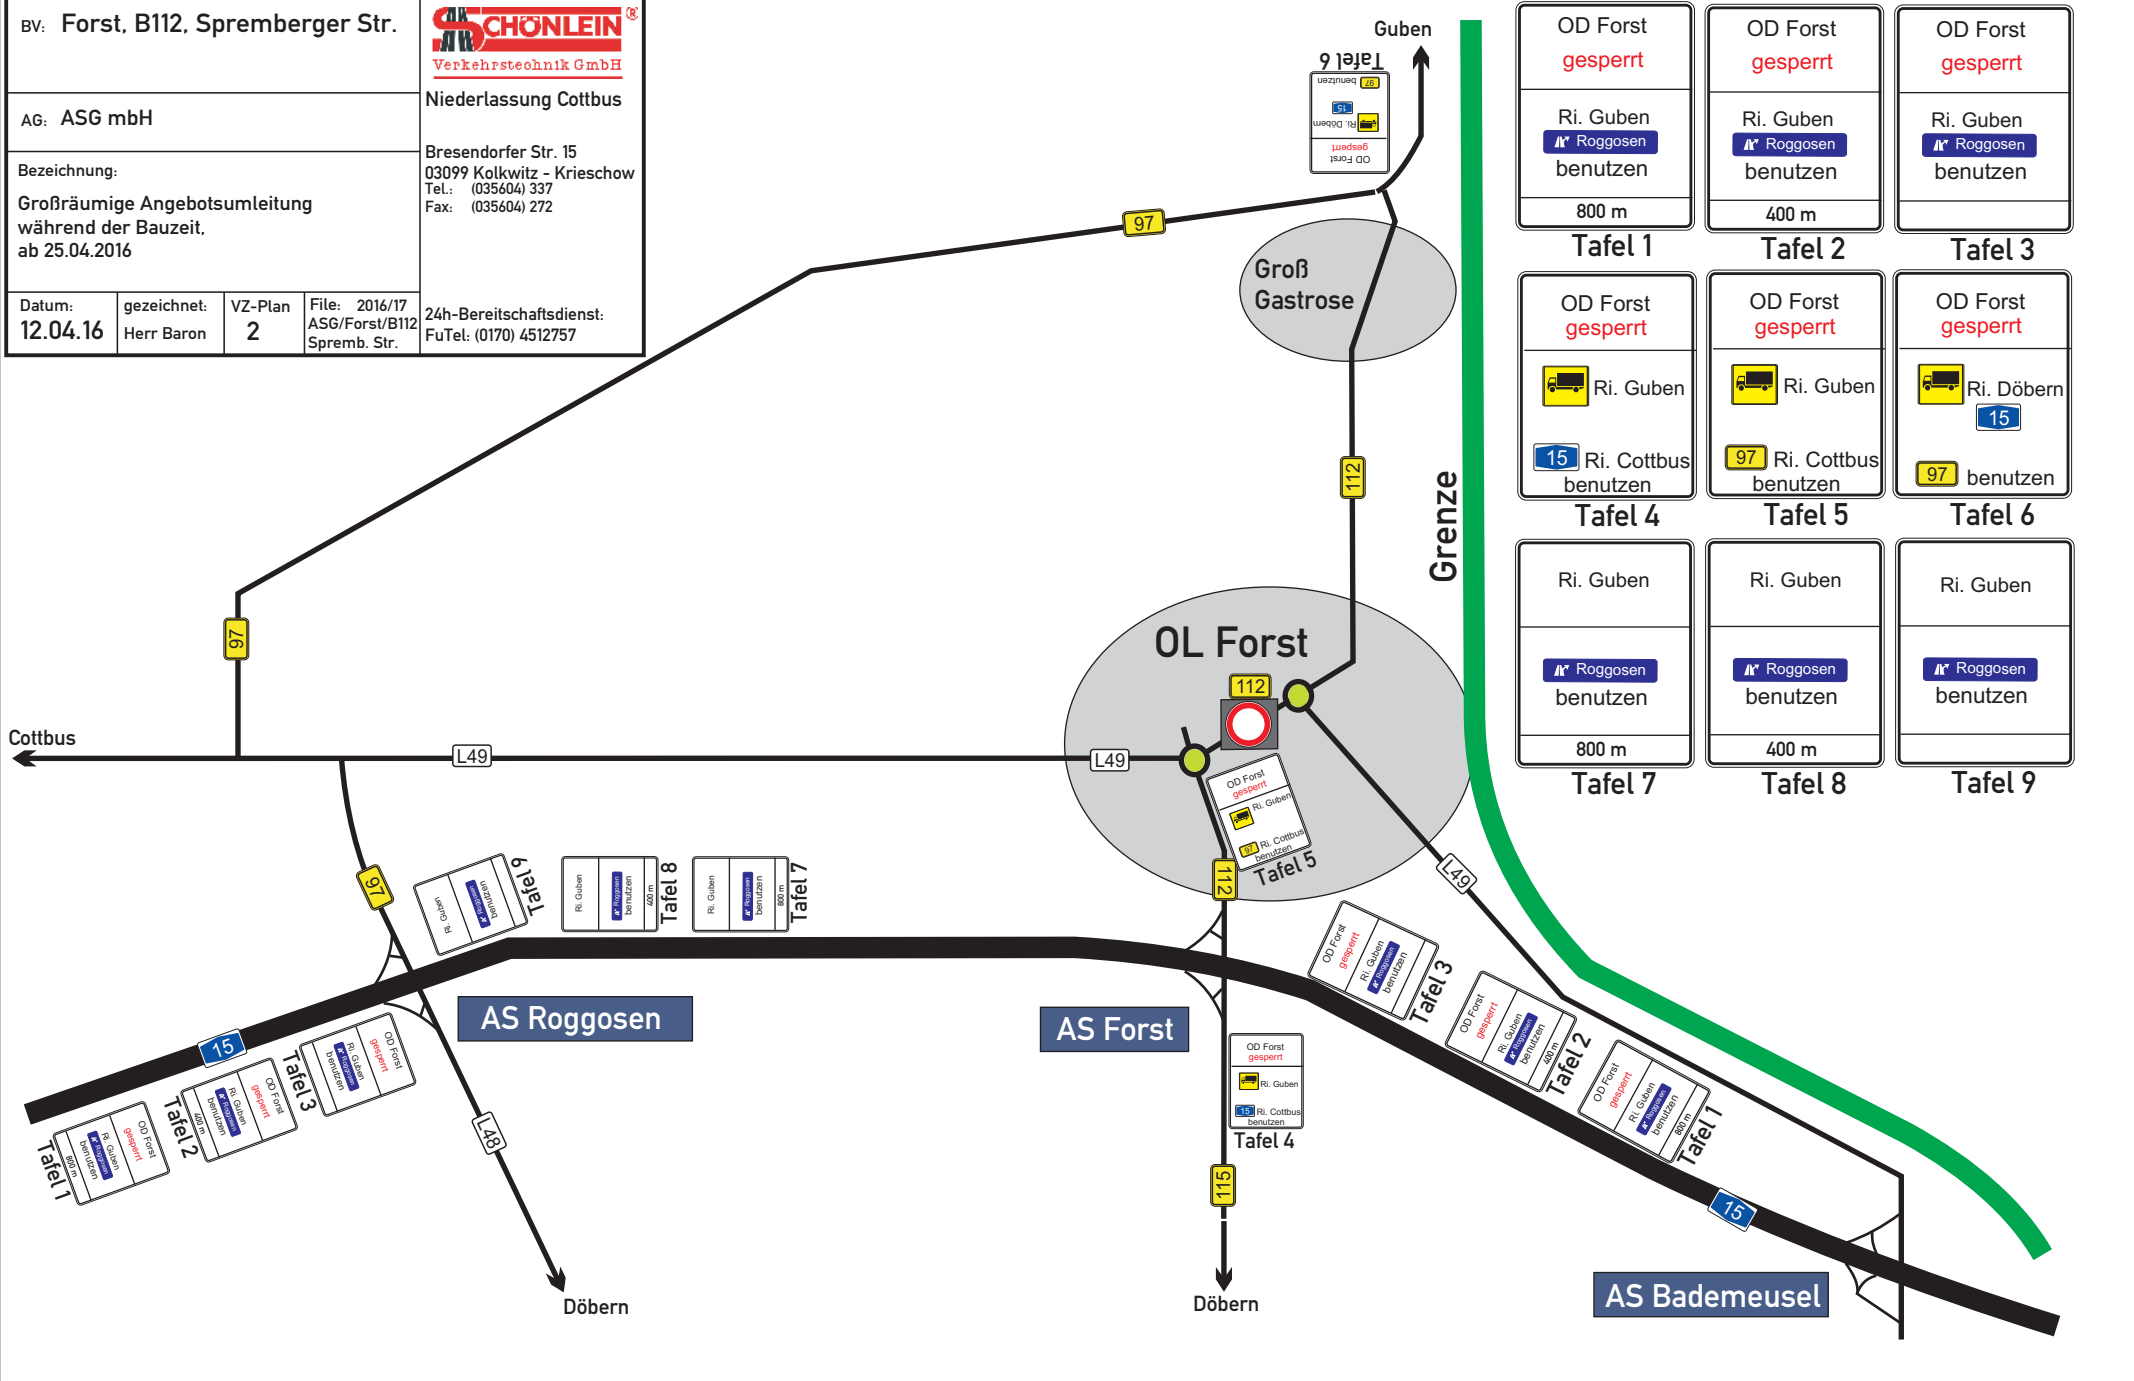

BV: Forst, B112, Spremberger Str.

AG: ASG mbH

Niederlassung Cottbus

Bezeichnung:
Großräumige Angebotsumleitung
während der Bauzeit,
ab 25.04.2016

Bresendorfer Str. 15
03099 Kolkwitz - Krieschow
Tel.: (035604) 337
Fax: (035604) 272

Datum: 12.04.16
gezeichnet: Herr Baron
VZ-Plan: 2
File: 2016/17
ASG/Forst/B112
Spremb. Str.

24h-Bereitschaftsdienst:
FuTel: (0170) 4512757

OD Forst gesperrt
Ri. Guben Roggosen benutzen
800 m

OD Forst gesperrt
Ri. Guben Roggosen benutzen
400 m

OD Forst gesperrt
Ri. Guben Roggosen benutzen

OD Forst gesperrt
Ri. Guben 15 Ri. Cottbus benutzen
800 m

OD Forst gesperrt
Ri. Guben 97 Ri. Cottbus benutzen
400 m

OD Forst gesperrt
Ri. Döbern 15 97 benutzen

OD Forst gesperrt
Ri. Guben benutzen
800 m

OD Forst gesperrt
Ri. Guben benutzen
800 m

OD Forst gesperrt
Ri. Guben 15 Ri. Cottbus benutzen
800 m

OD Forst gesperrt
Ri. Guben benutzen
800 m

OD Forst gesperrt
Ri. Guben benutzen
800 m