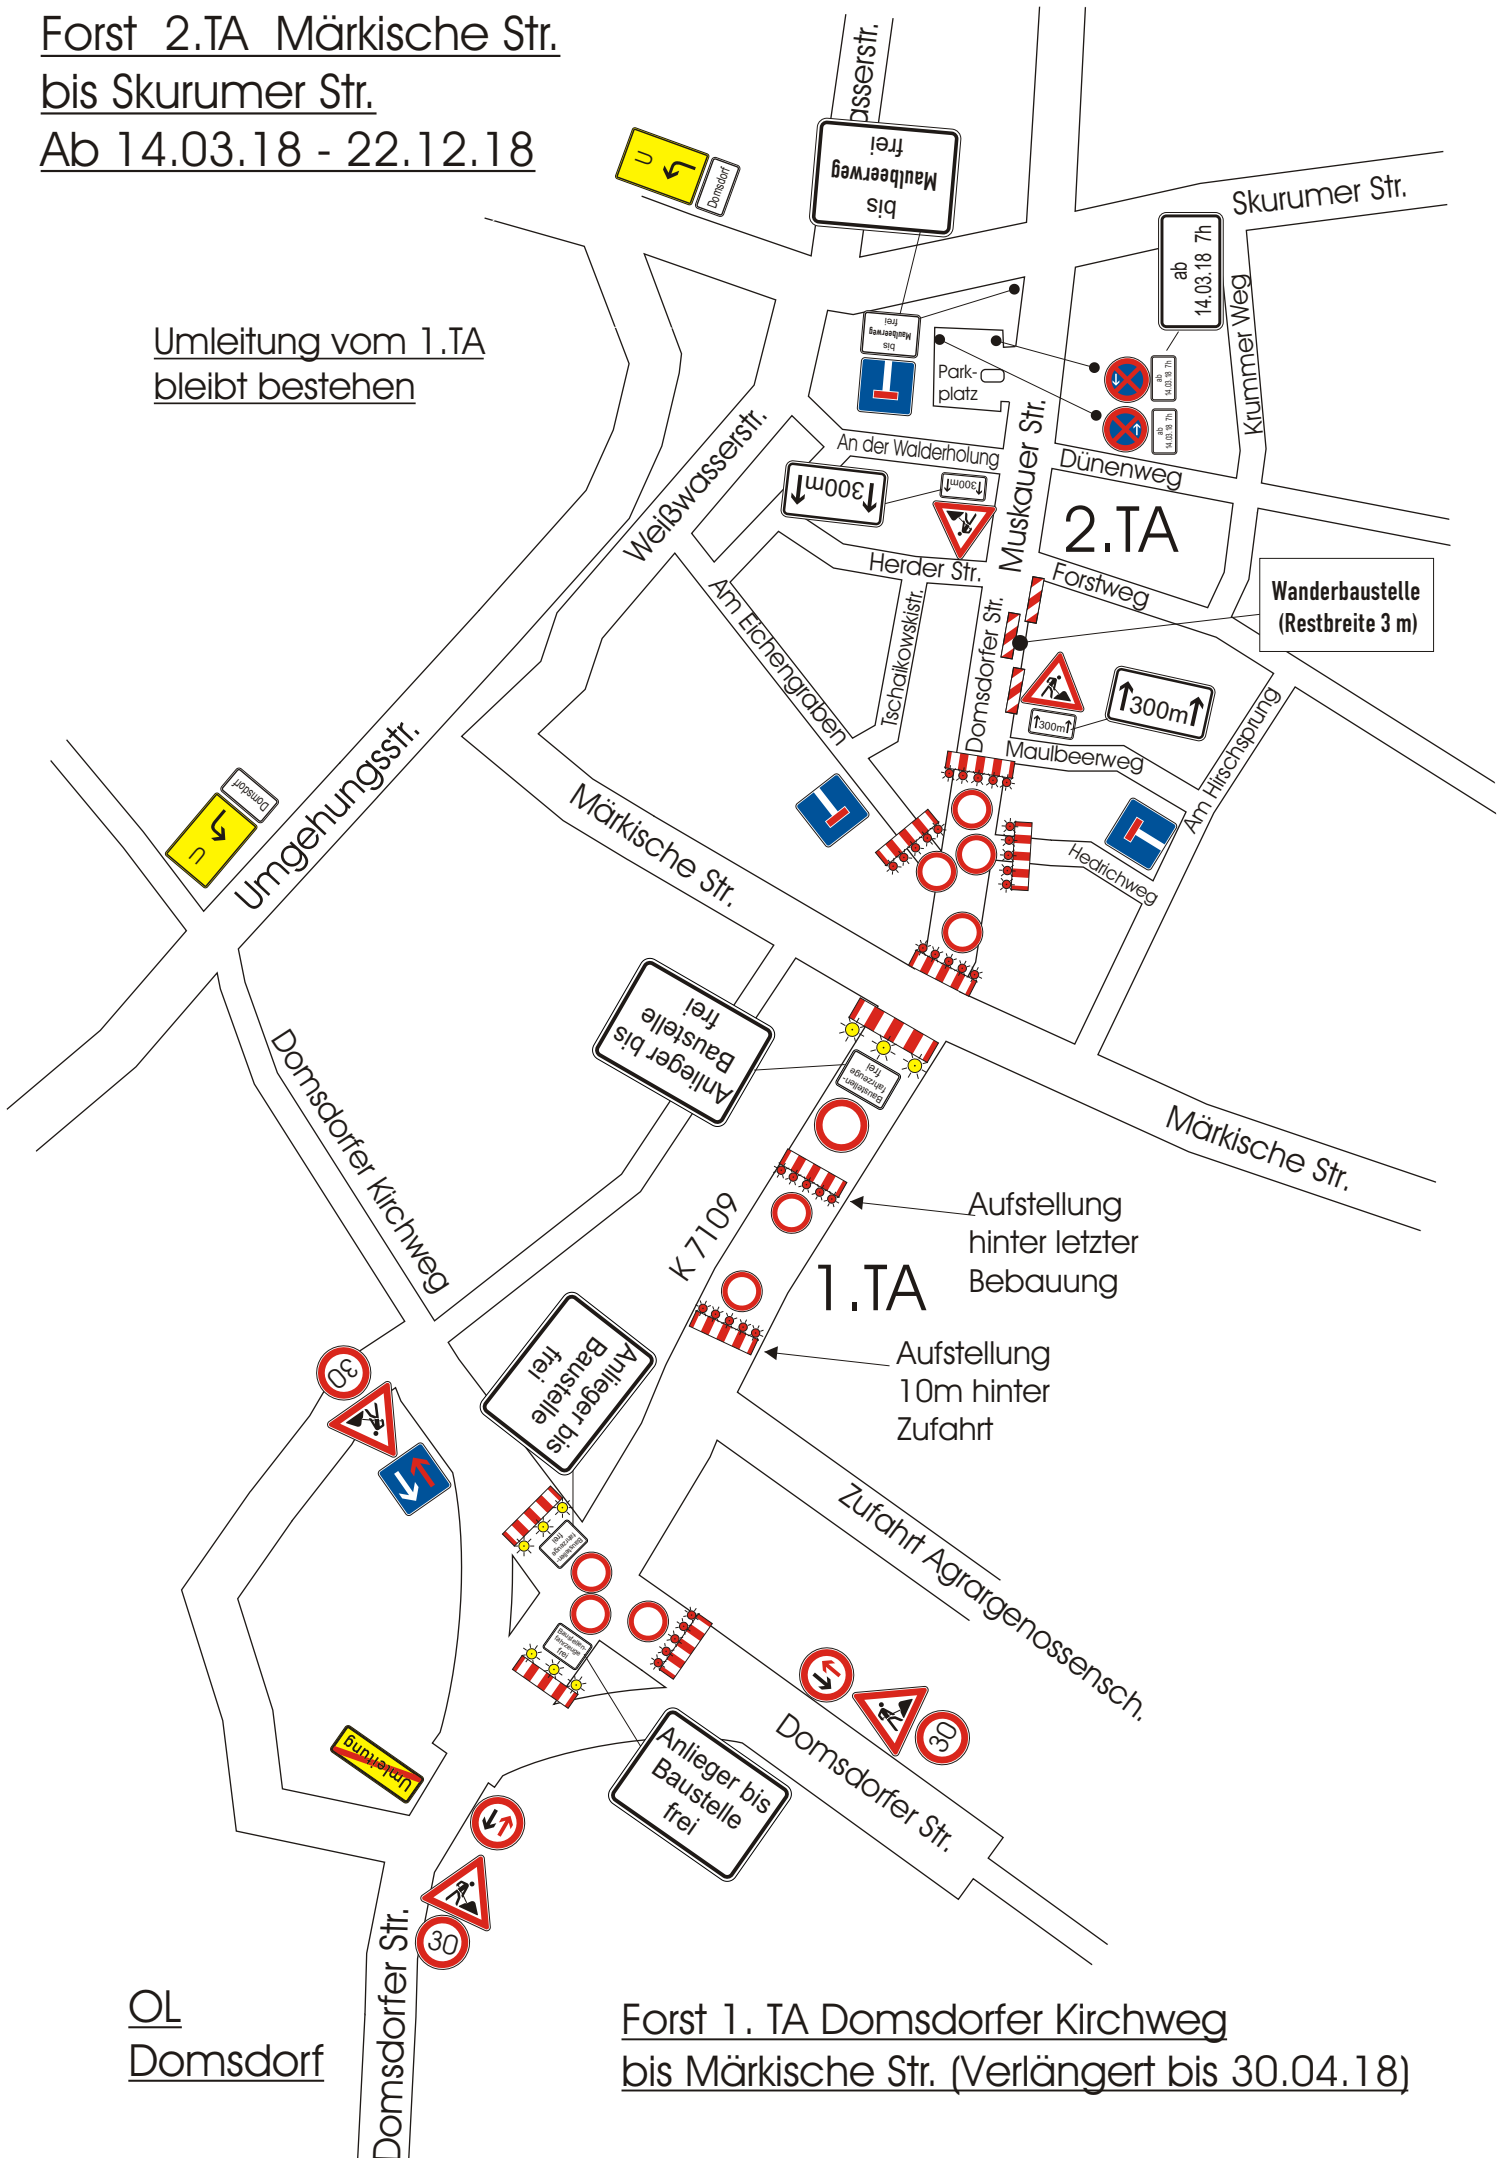

Forst 2.TA Märkische Str.  
bis Skurumer Str.  
Ab 14.03.18 - 22.12.18

Umleitung vom 1.TA  
bleibt bestehen

OL  
Domsdorf

Forst 1. TA Domsdorfer Kirchweg  
bis Märkische Str. (Verlängert bis 30.04.18)