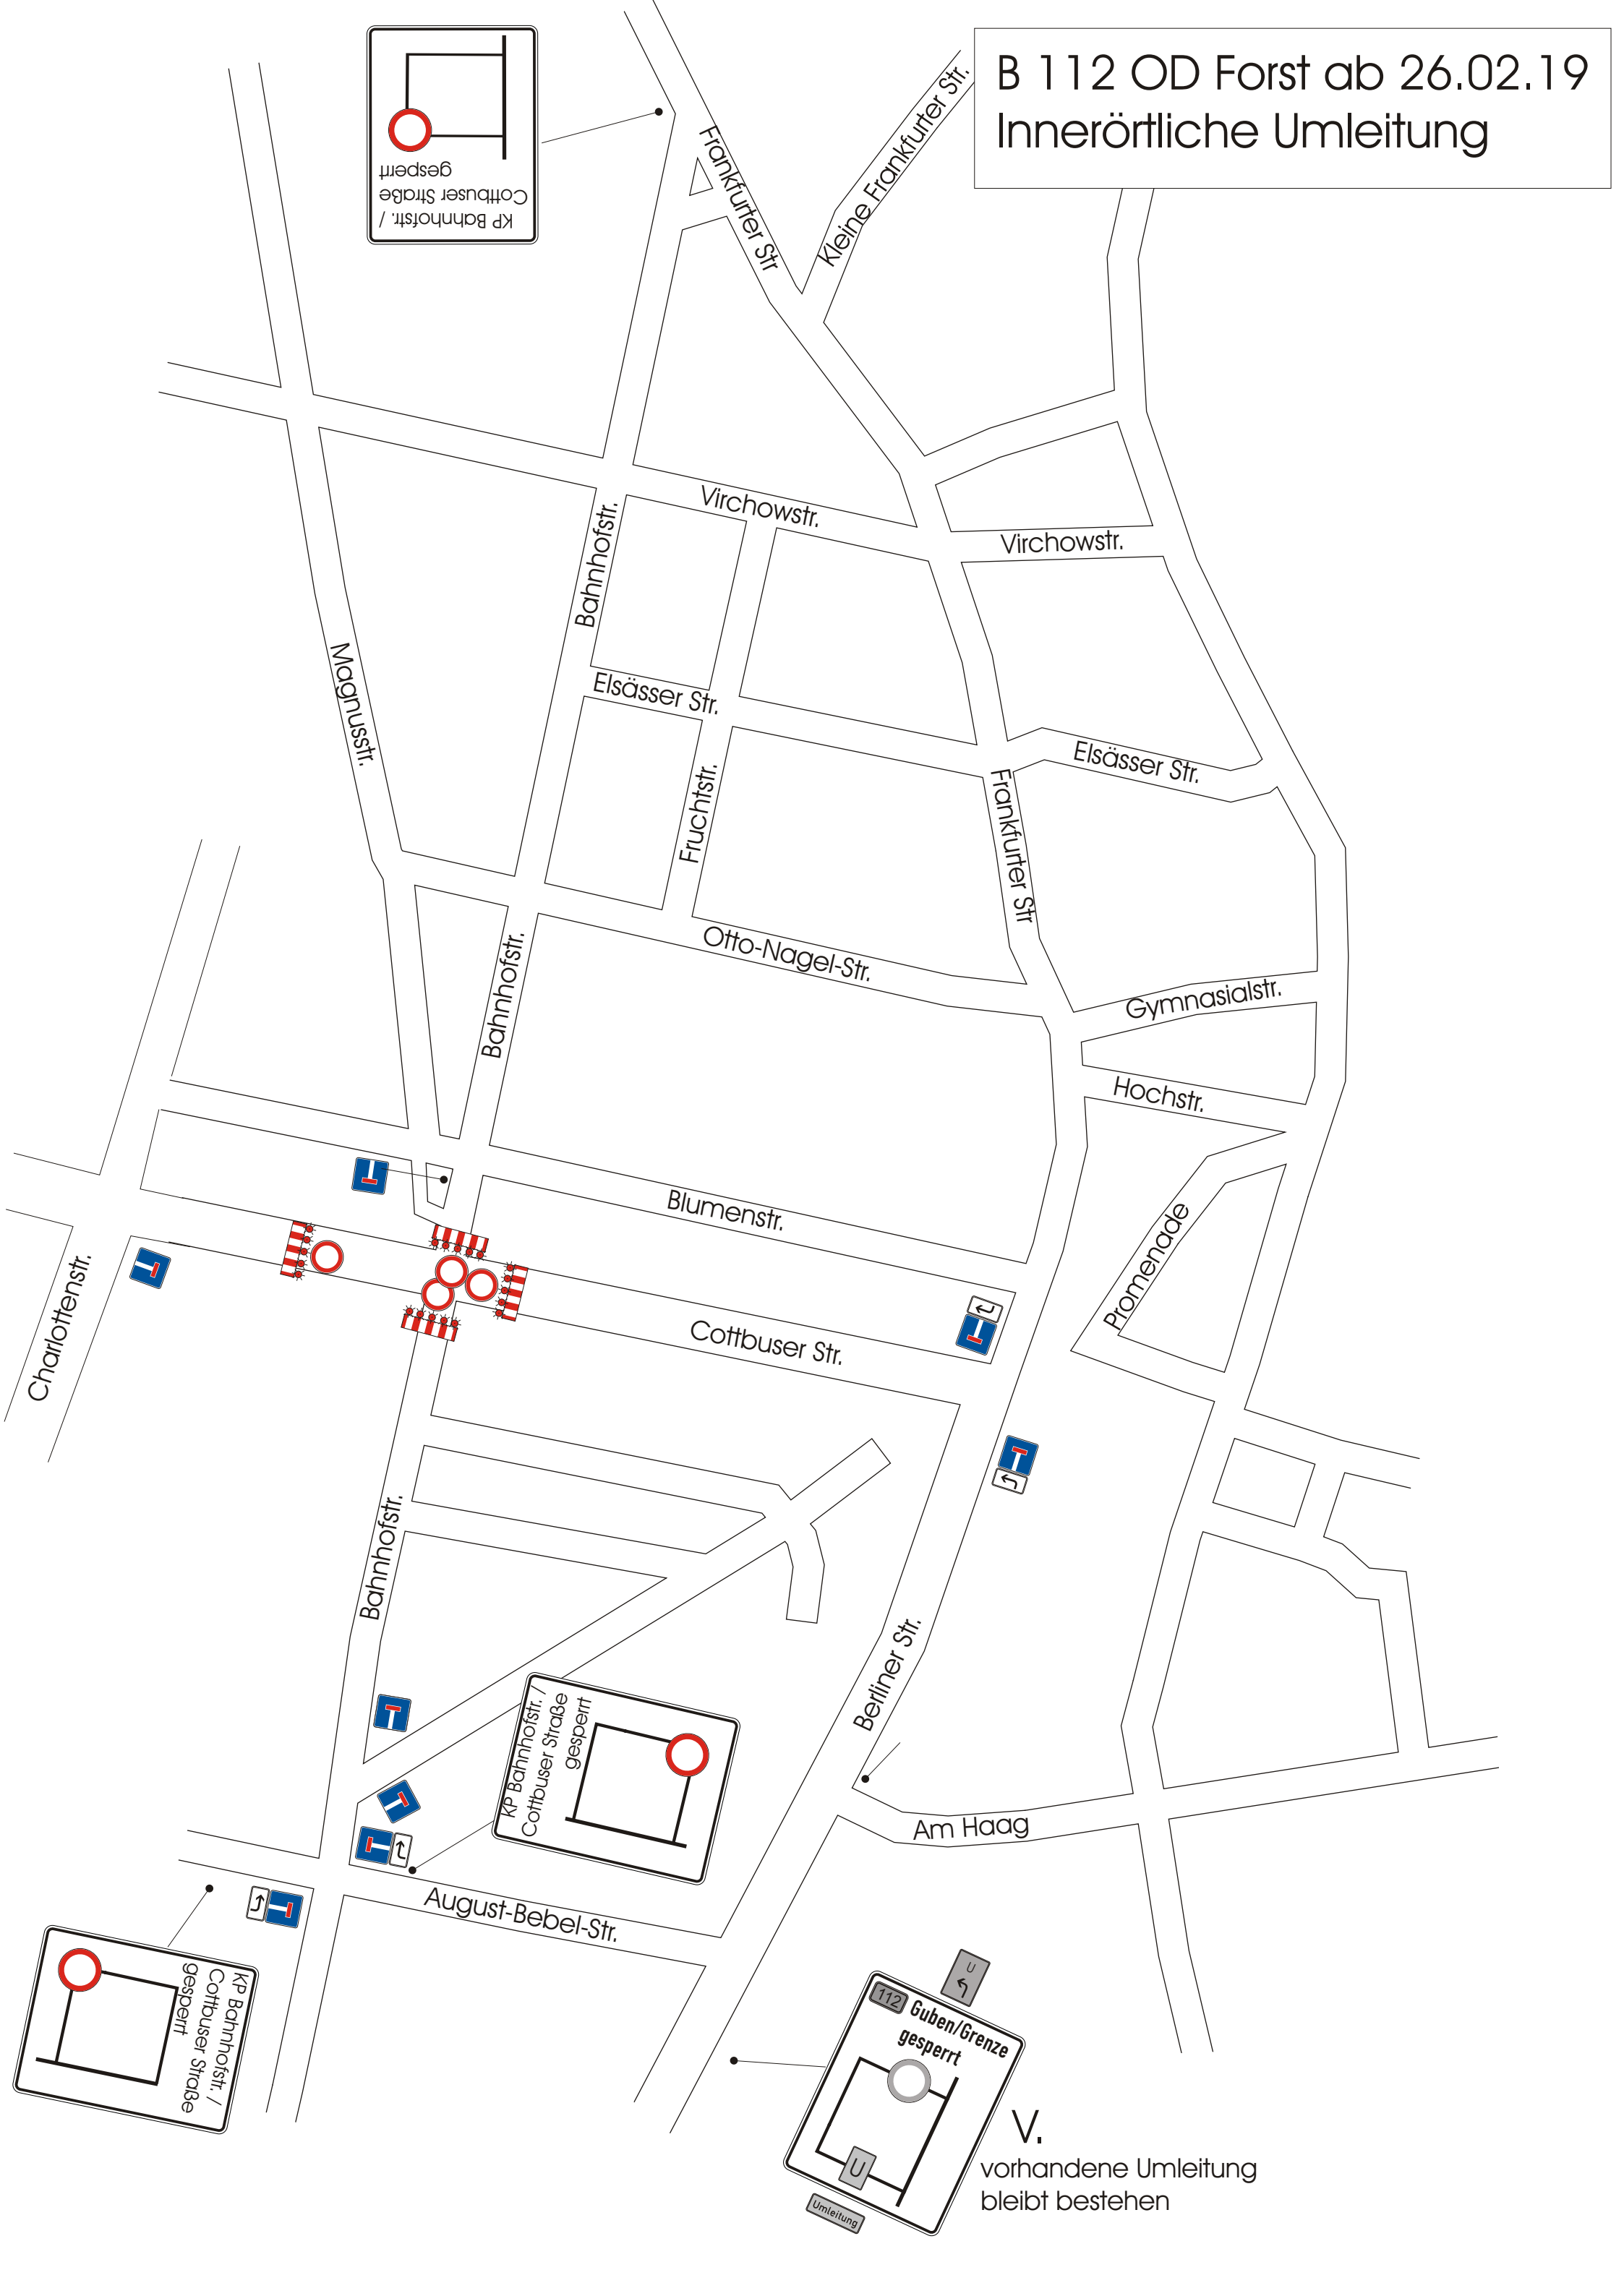

B 112 OD Forst ab 26.02.19 Innerörtliche Umleitung

KP Bahnhofstr. /
Cottbuser Straße
gesperrt

KP Bahnhofstr. /
Cottbuser Straße
gesperrt

KP Bahnhofstr. /
Cottbuser Straße
gesperrt

112 Guben/Grenze
gesperrt

U
Umleitung

V.
vorhandene Umleitung
bleibt bestehen