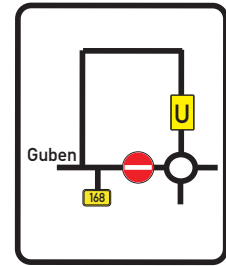

BV: Peitz, B168, ABS 016, ca. km 0,2 - 0,3, Cottbuser Str. HHNr. 3,
 Verbreiterung B168 und Anbindung an Malxcenter
 AG: Eurovia VBU GmbH
 Zeit: 16.11.2020 - 23.12.2020
 VZ-Plan Umleitung

CHONLEIN
 Verkehrstechnik GmbH
 NL Cottbus,
 Lausitzer Str. 81,
 03099 Krieschow
 Tel/Fax: 035604-337/272

Ansprechpartner: Herr Baron
 Bearbeiter: Herr Baron
 File: 2020/Peitz/B168/Cottbuser Str./
 Anbindung Malxcenter/
 VZ-Plan Umleitung
 erstellt: 06.11.2020
 1. Änderung: 09.11.2020

OL Peitz

B168, Cottbuser Straße
 ABS 016, ca. km 0,2-0,3

Guben Z1
 Lieberose Z2

Tafel 1, VZ 458

Tafel 2, VZ 458

Tafel 3, VZ 458

Achtung! irreführende Ziele
 der vorhandenen, wegweisenden
 Beschilderung, im Zusammenhang
 mit der veränderten Verkehrsführung,
 sind berührungslos abzudecken!