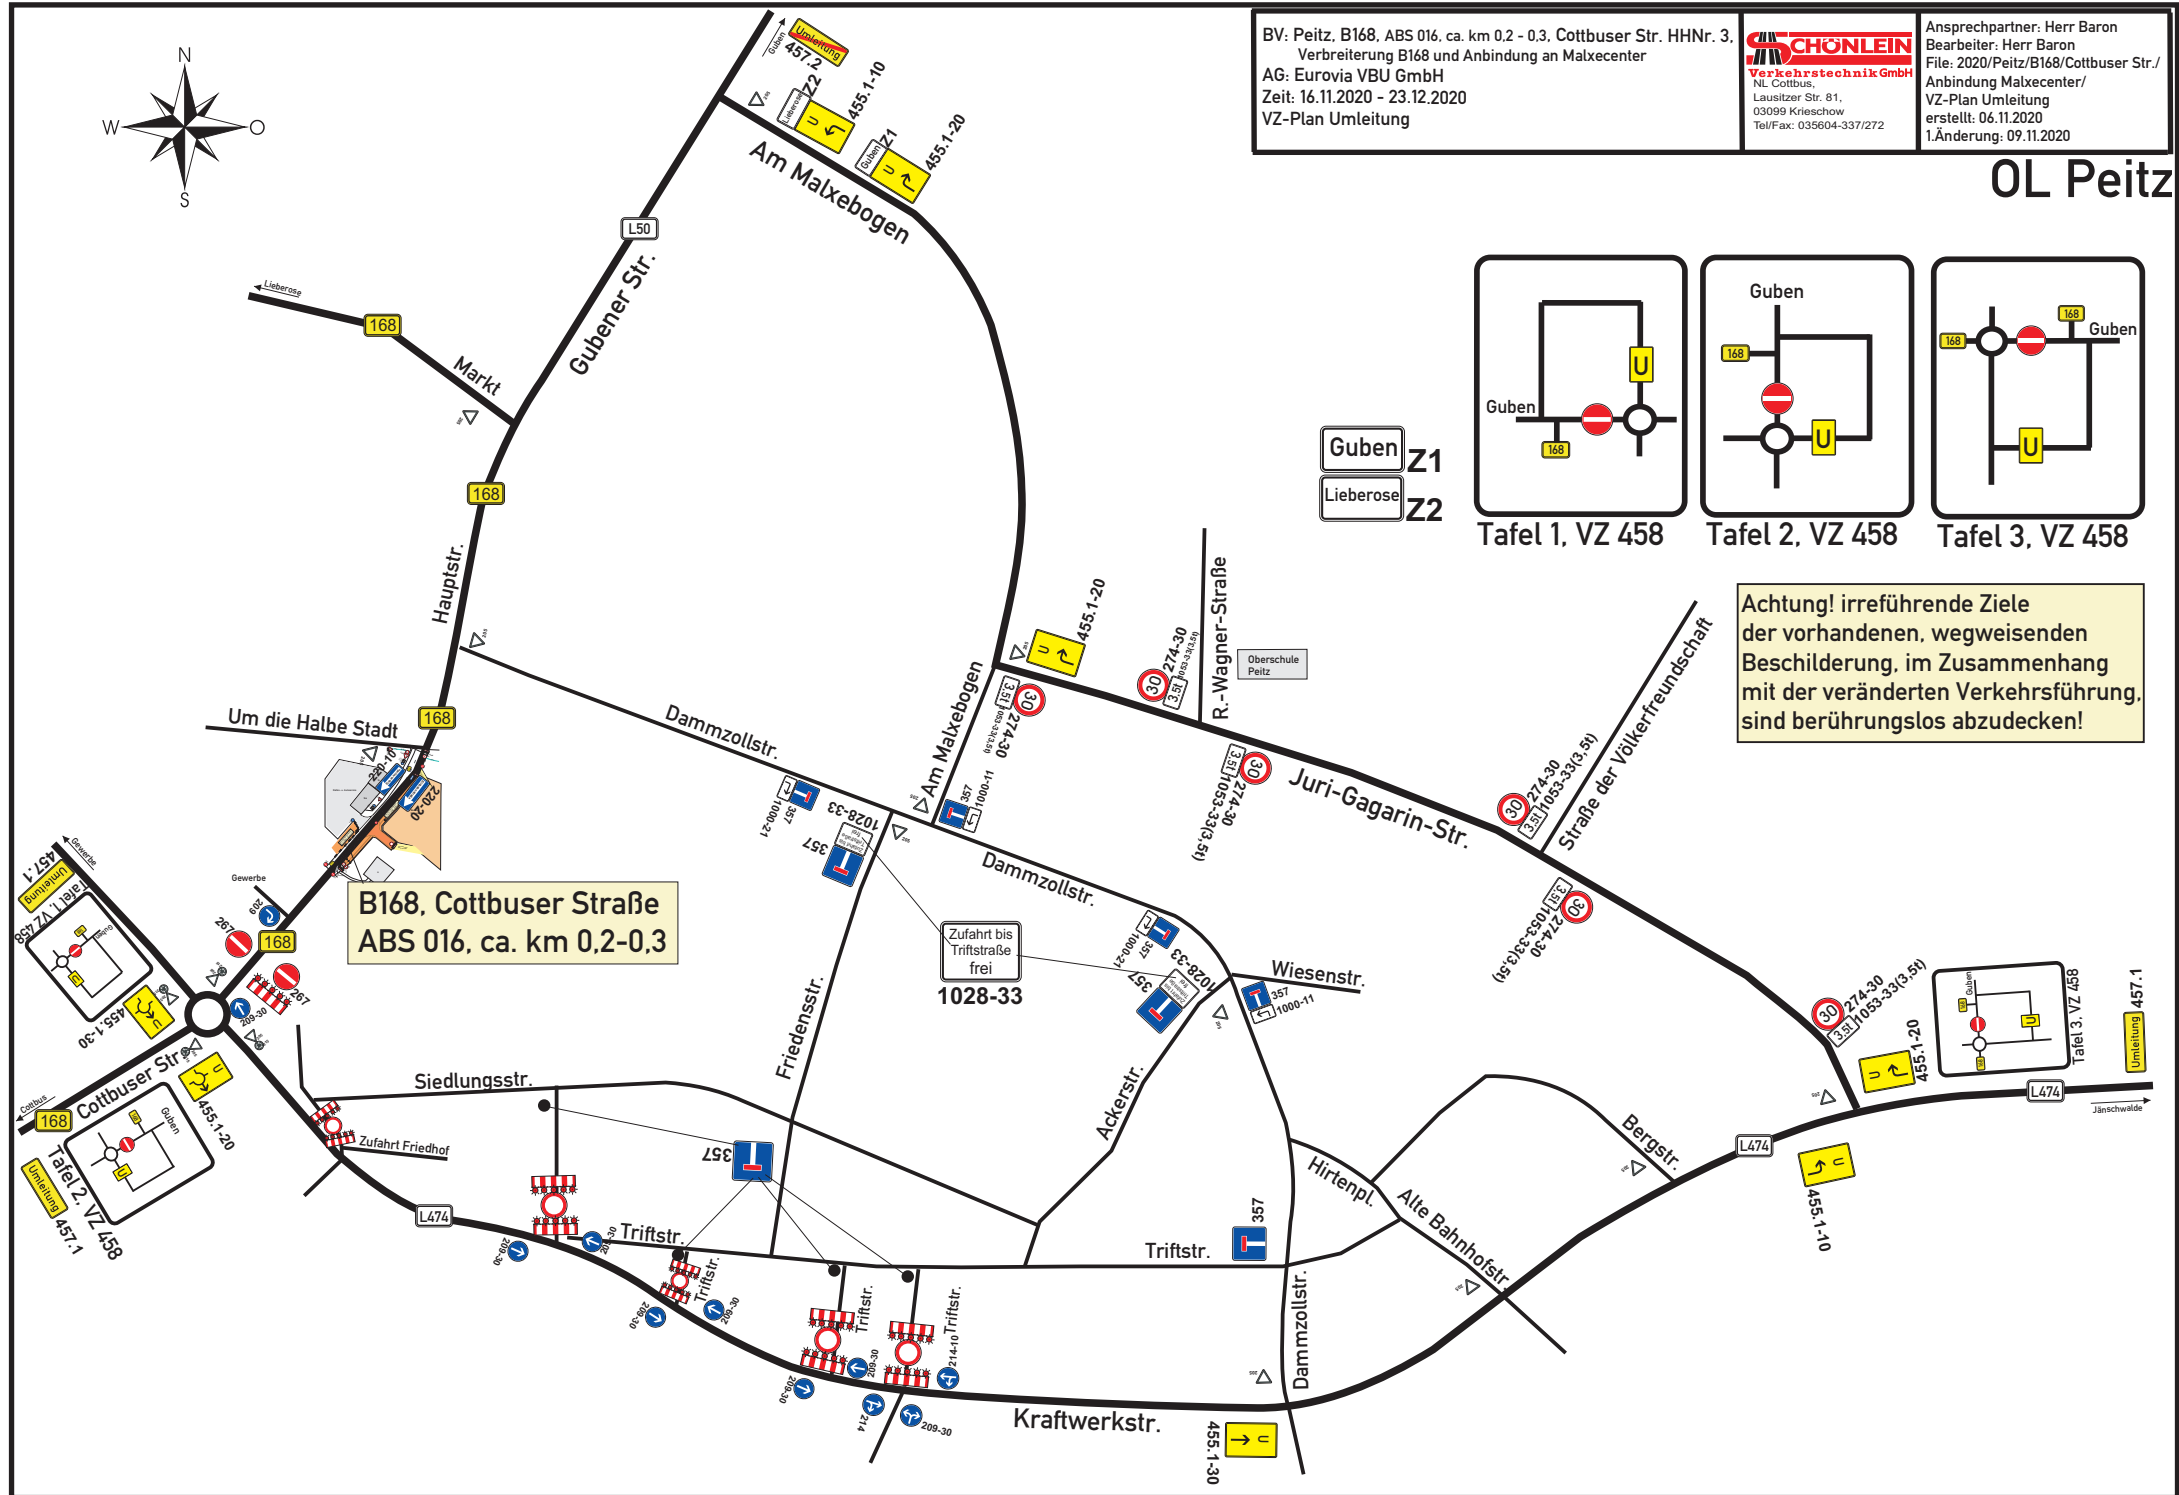

BV: Peitz, B168, ABS 016, ca. km 0,2 - 0,3, Cottbuser Str. HHNr. 3,
 Verbreiterung B168 und Anbindung an Malxcenter
 AG: Eurovia VBU GmbH
 Zeit: 16.11.2020 - 23.12.2020
 VZ-Plan Umleitung

CHONLEIN
 Verkehrstechnik GmbH
 NL Cottbus,
 Lausitzer Str. 81,
 03099 Krieschow
 Tel/Fax: 035604-337/272

Ansprechpartner: Herr Baron
 Bearbeiter: Herr Baron
 File: 2020/Peitz/B168/Cottbuser Str./
 Anbindung Malxcenter/
 VZ-Plan Umleitung
 erstellt: 06.11.2020
 1. Änderung: 09.11.2020

OL Peitz

B168, Cottbuser Straße
 ABS 016, ca. km 0,2-0,3

Guben Z1
 Lieberose Z2

Tafel 1, VZ 458

Tafel 2, VZ 458

Tafel 3, VZ 458

Achtung! irreführende Ziele
 der vorhandenen, wegweisenden
 Beschilderung, im Zusammenhang
 mit der veränderten Verkehrsführung,
 sind berührungslos abzudecken!