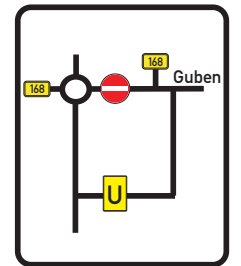

Ansprechpartner: Herr Baron
 Bearbeiter: Herr Baron
 File: 2020/Peitz/B168/Cottbuser Str./
 Anbindung Malxcenter/
 VZ-Plan Umleitung
 erstellt: 06.11.2020
 1. Änderung: 09.11.2020

OL Peitz

B168, Cottbuser Straße
 ABS 016, ca. km 0,2-0,3

Guben Z1
 Lieberose Z2

Tafel 1, VZ 458

Tafel 2, VZ 458

Tafel 3, VZ 458

Achtung! irreführende Ziele
 der vorhandenen, wegweisenden
 Beschilderung, im Zusammenhang
 mit der veränderten Verkehrsführung,
 sind berührungslos abzudecken!