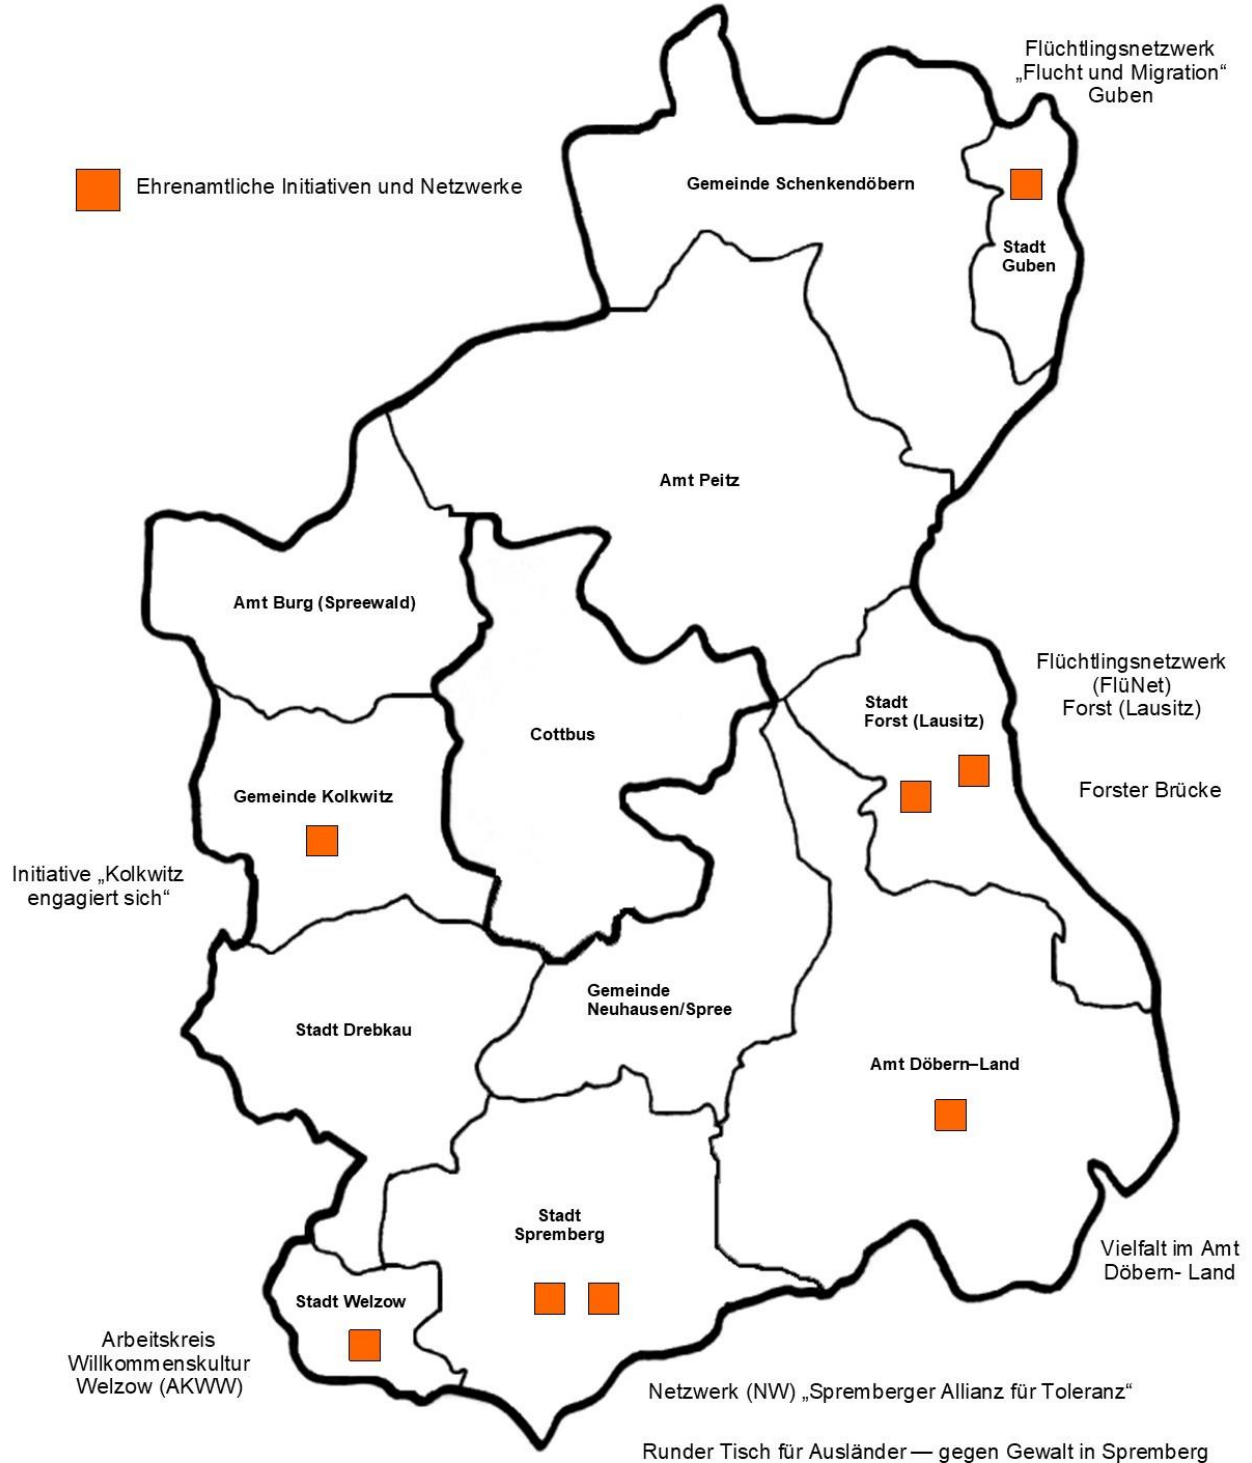

Landkreis Spree-Neiße/Wokrejs Sprjewja-Nysa

Ehrenamtliche Initiativen und Netzwerke zur Unterstützung von zugewanderten Menschen (Stand: Juni 2022)

Ehrenamtliche Initiativen und Netzwerke zur Unterstützung von zugewanderten Menschen im Landkreis Spree - Neiße (Stand: Juni 2022)

Döbern:

Vielfalt im Amt Döbern- Land

Kontakt: i.lutzens@amt-doebern-land.de

Forst (Lausitz):

Flüchtlingsnetzwerk (FlüNet) Forst (Lausitz)

Kontakt: fluenet@gmx.de

Forster Brücke

Ansprechpartnerin: Ev. Kirchengemeinde Forst (Lausitz)