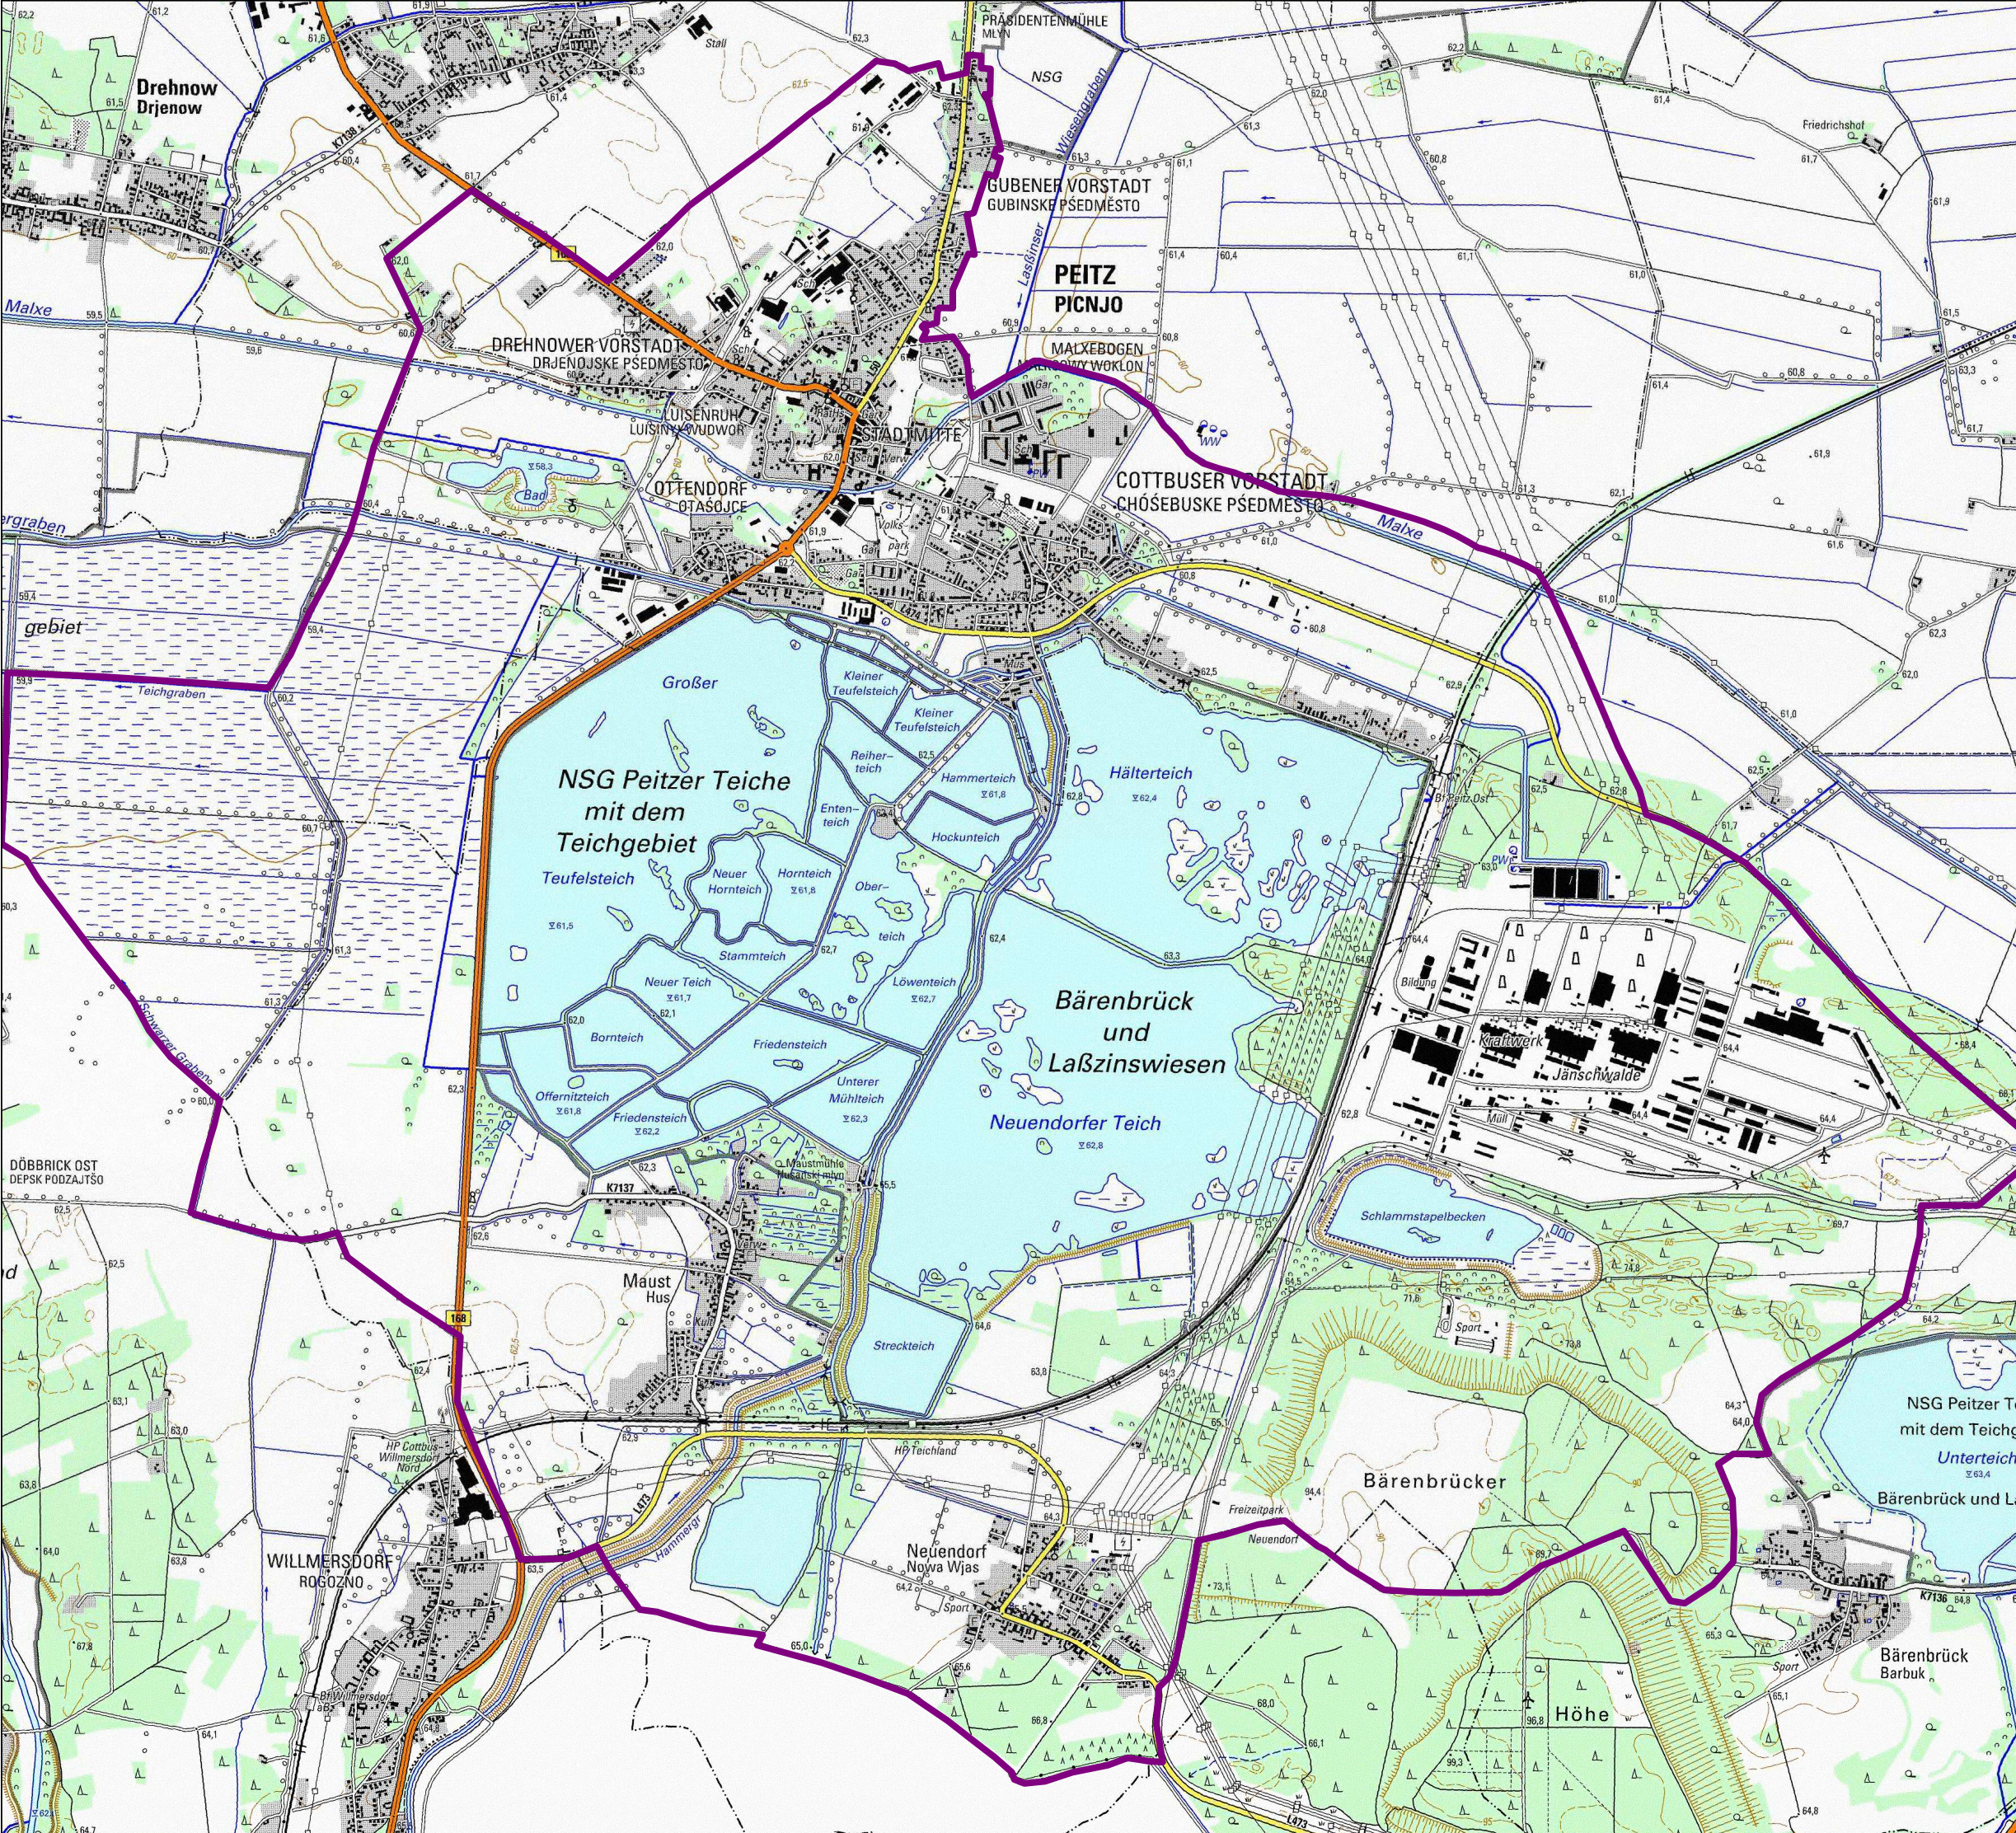

Aufstallgebiete SPN-CB 2017

Ramsargebiet Peitzer Teiche

 Ramsargebiet Peitzer Teiche

1:27.700

1 cm = 0,277 km